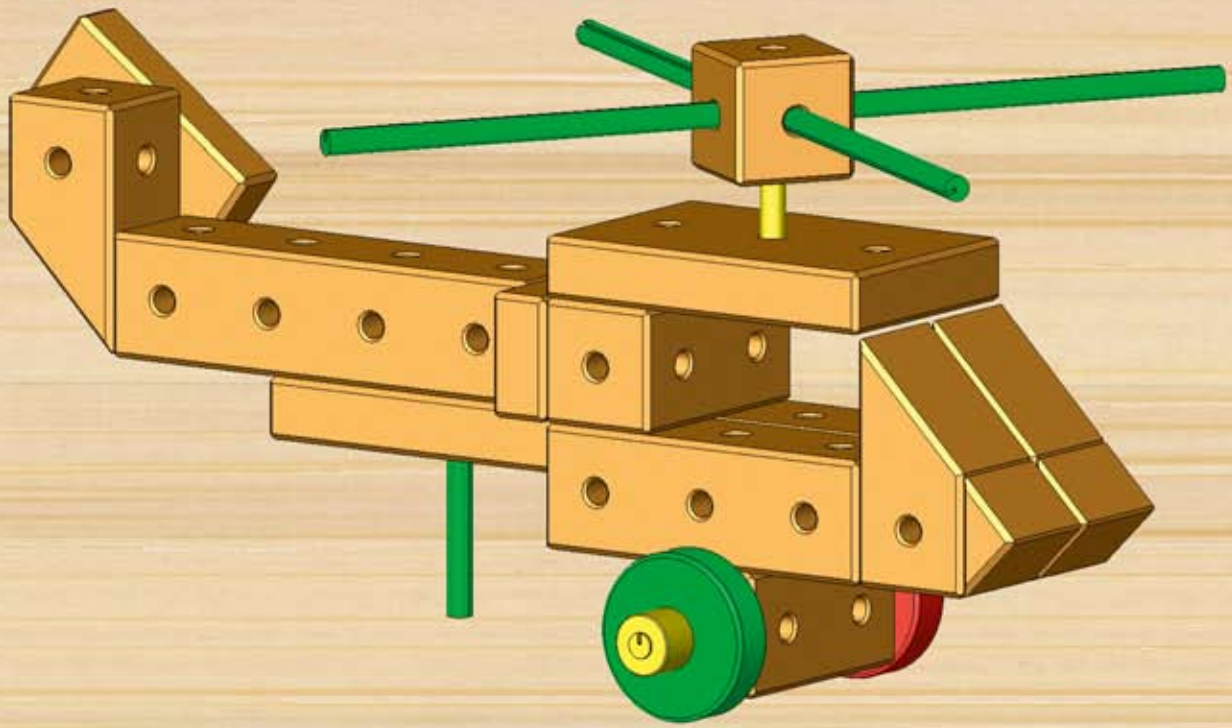

- 1x
- 2x
- 2x
- 1x
- 3x
- 2x
- 19x
- 3x
- 2x
- 1x
- 1x
- 2x
- 2x
- 1x
- 4x