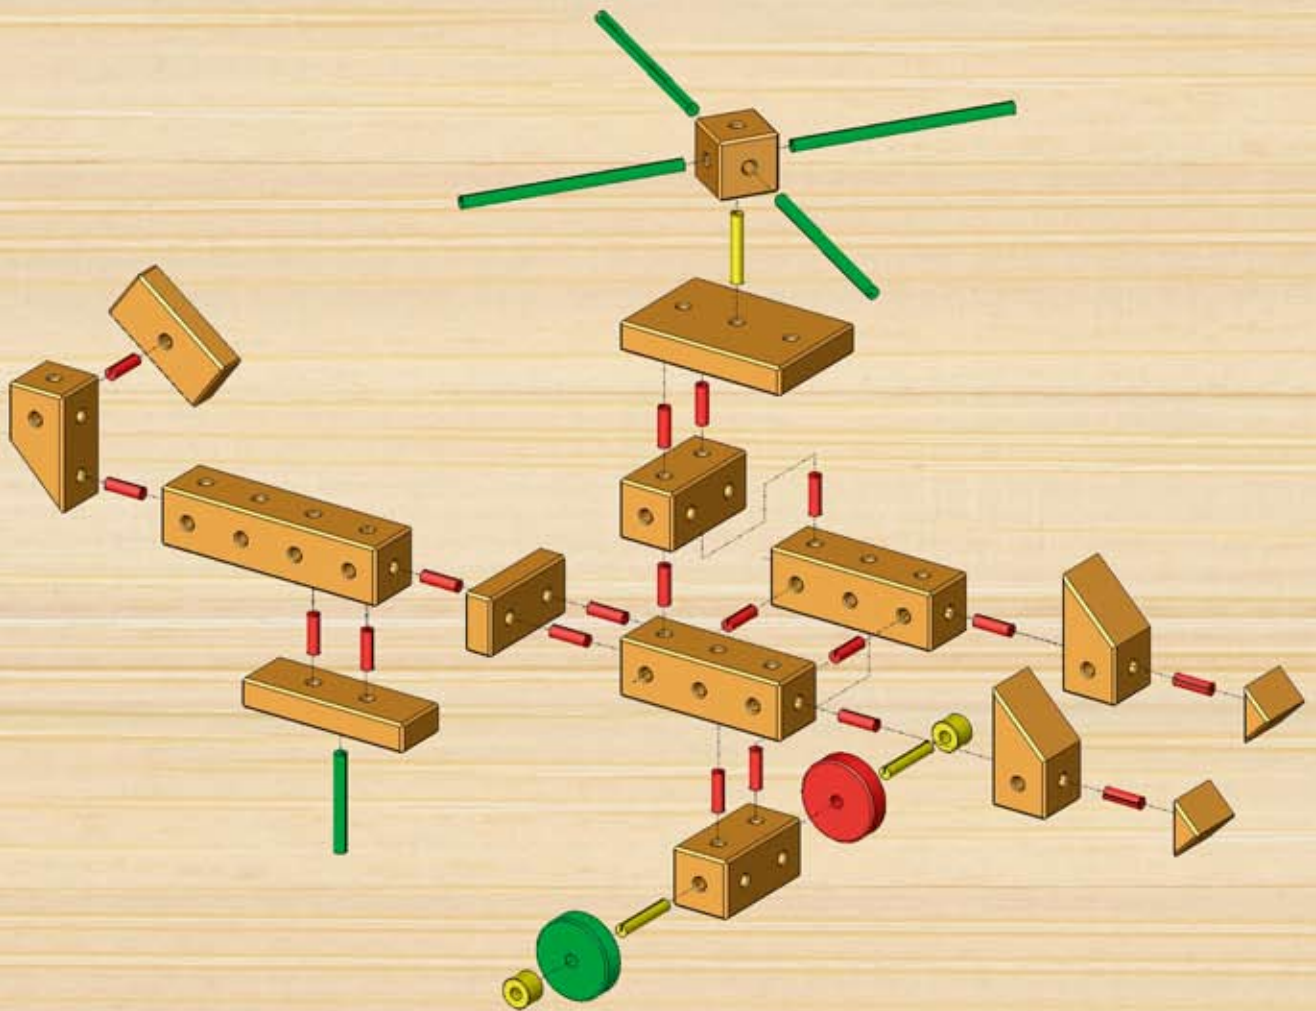

- 1x
- 2x
- 2x
- 1x
- 3x
- 2x
- 19x
- 3x
- 2x
- 1x
- 1x
- 2x
- 2x
- 1x
- 4x