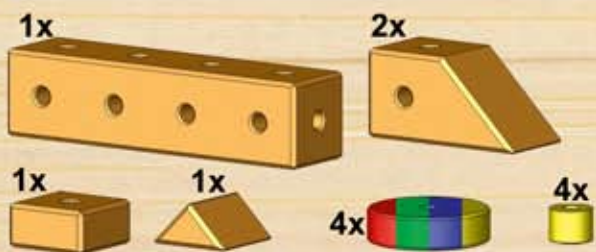

304

LEVEL

3+

x 22

15 min