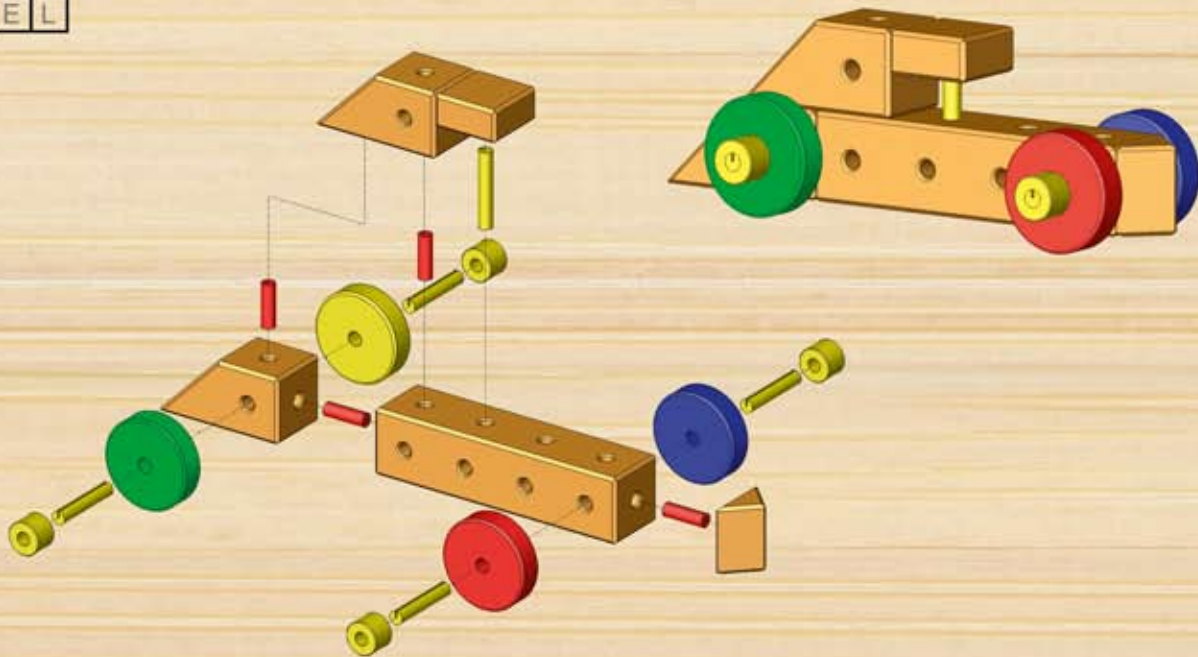

304

LEVEL

3+

x 22

15 min