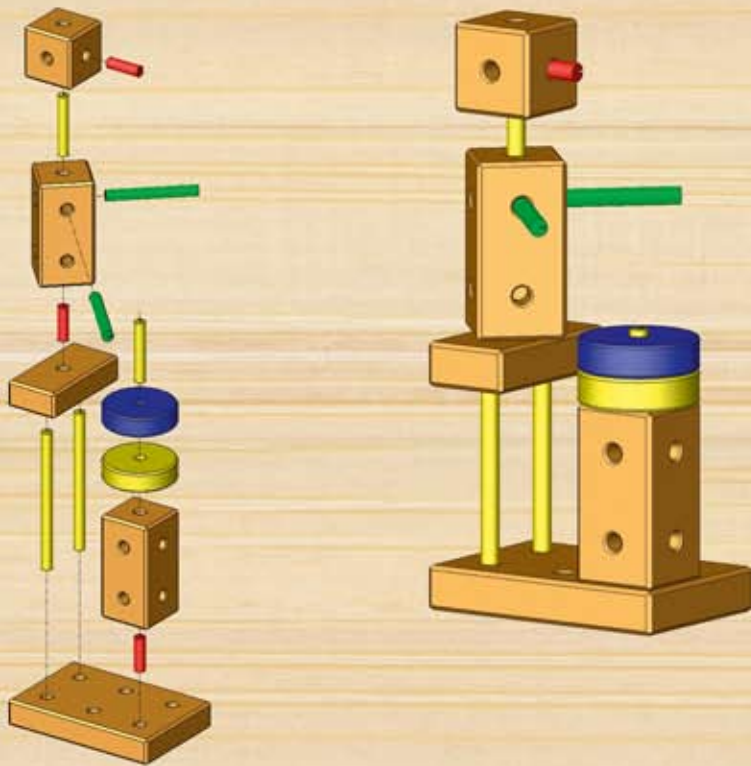

x 13

5 min

4x red pins  
2x yellow pins  
1x green pin

206

EVEL

3+

x 16

10 min