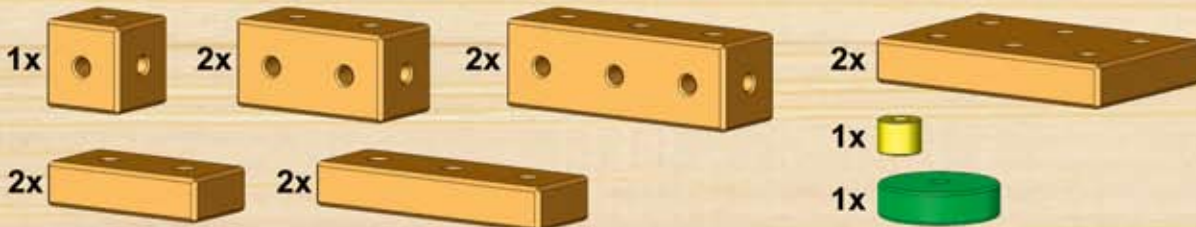

x 13

5 min

4x red pins  
2x yellow pins  
1x green pin

206

EVEL

3+

x 16

10 min

3x red pins  
2x yellow pins  
2x green pins  
2x yellow pins

15x   
 4x 

- 1x 
- 2x 
- 2x 
- 2x 
- 14x 
- 7x 
- 2x 
- 2x 
- 3x 
- 3x 

- 2x 
- 2x 
- 2x 
- 1x 
- 16x 
- 4x 
- 2x 
- 2x 
- 4x 
- 4x 

002

004

005