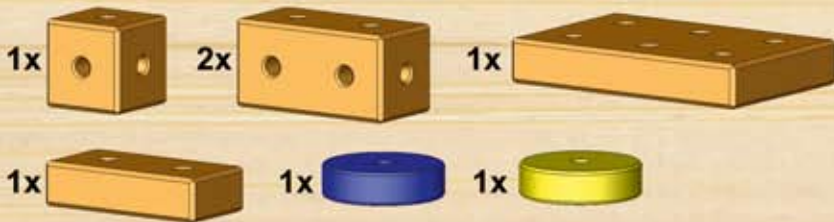

x 13

5 min

4x red pins  
2x yellow pins  
1x green pin

206

EVEL

3+

x 16

10 min

3x red pins  
2x yellow pins  
2x green pins  
2x yellow pins

15x   
 4x 

- 1x 
- 2x 
- 2x 
- 2x 
- 14x 
- 7x 
- 2x 
- 2x 
- 3x 
- 3x 

- 2x 
- 2x 
- 2x 
- 1x 
- 16x 
- 4x 
- 2x 
- 2x 
- 4x 
- 4x 

002

004

005