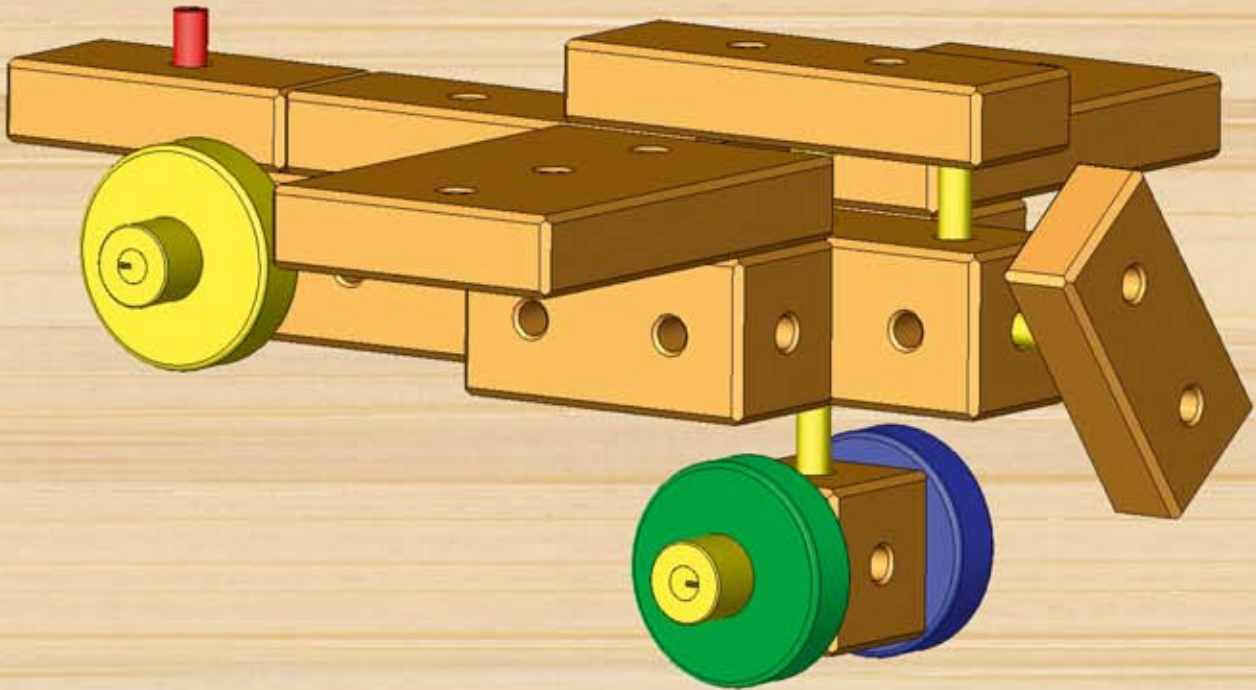

- 1x
- 2x
- 2x
- 2x
- 14x
- 7x
- 2x
- 2x
- 3x
- 3x