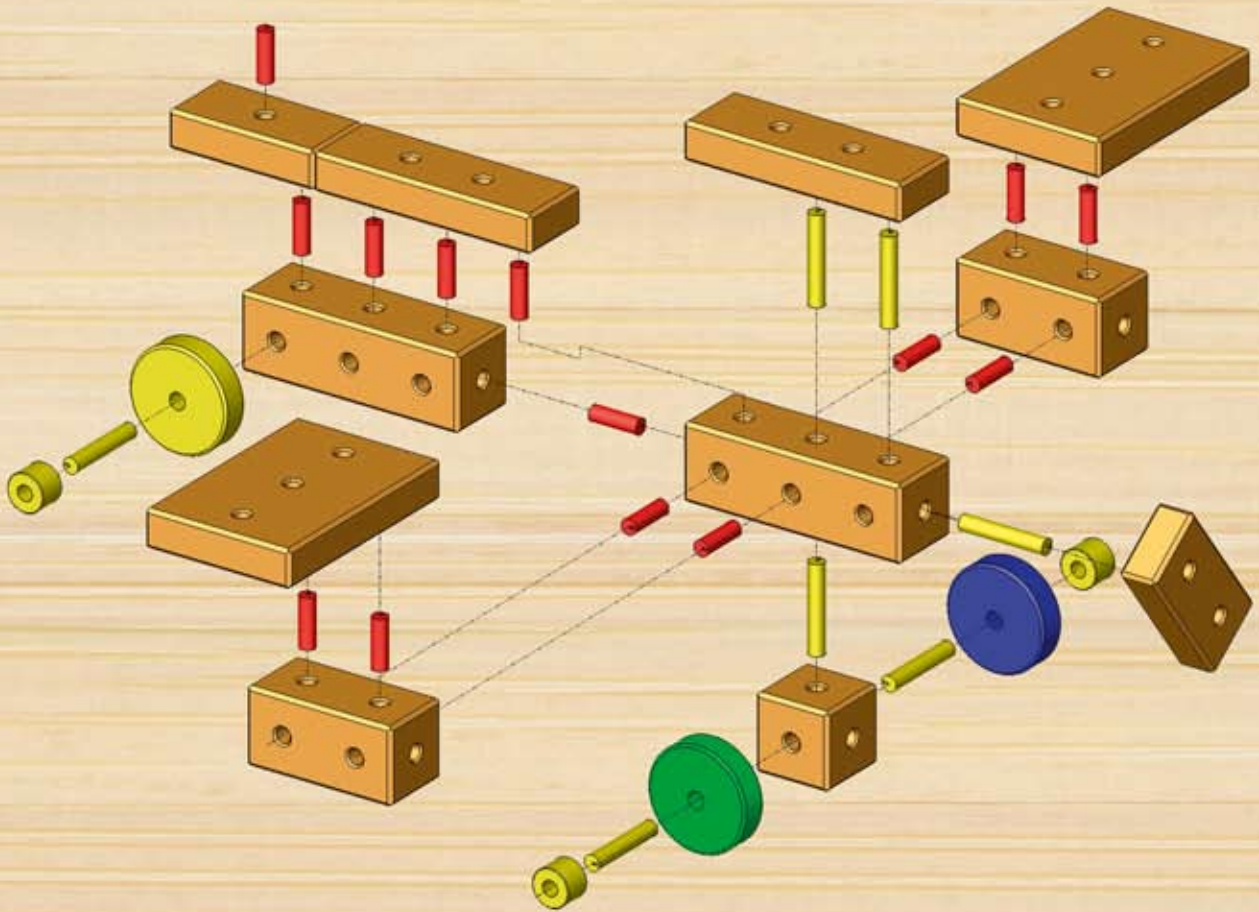

- 1x
- 2x
- 2x
- 2x
- 14x
- 7x
- 2x
- 2x
- 3x
- 3x